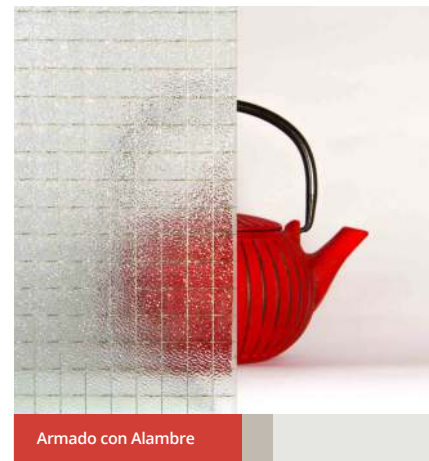

www.vasa.com.ar

Vidrios Decorativos

Graphite

El vidrio impreso **Vasa®** posee en una o ambas caras un dibujo o textura decorativa que impide la visión clara y transmite la luz en forma difusa brindando, según el diseño, diferentes grados de translucidez e intimidad. En arquitectura y decoración de interiores, su amplia gama de diseños ofrece diversas posibilidades de empleo, sólo limitadas por la creatividad personal.

Los vidrios impresos **Vasa®**, tradicionalmente empleados en pequeñas aberturas de locales que requerían intimidad visual, hoy se utilizan con nuevos criterios de diseño en una amplia gama de aplicaciones que, entre otros, incluyen el equipamiento de interiores, la arquitectura comercial y la decoración en general.

Pacific

Austral

Stipolite

Martelé

Sycamore

Dreamline

NUEVO

Pacific

CARTA DE DISEÑOS

Armado con Alambre

Vidrio translúcido al cual se ha incorporado durante su fabricación una malla de alambre de acero, con una trama de 12 x 12 mm que, en caso de rotura, actúa como soporte temporario del paño de vidrio, evitando la caída de fragmentos de vidrio.