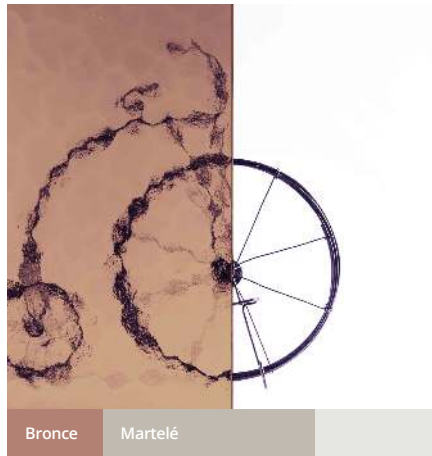

www.vasa.com.ar

Vidrios Decorativos

Graphite

El vidrio impreso **Vasa®** posee en una o ambas caras un dibujo o textura decorativa que impide la visión clara y transmite la luz en forma difusa brindando, según el diseño, diferentes grados de translucidez e intimidad. En arquitectura y decoración de interiores, su amplia gama de diseños ofrece diversas posibilidades de empleo, sólo limitadas por la creatividad personal.

Espesor nominal: 2,1 mm

Tamaño estándar máximo: 1100 x 2200 mm

Peso aproximado promedio: 5,3 Kg/m²

Dreamline

CARTA DE COLORES

NUEVO

APLICACIONES Y DISPONIBILIDAD

- Puertas y ventanas
- Divisores de ambientes
- Mamparas de baño
- Puertas de muebles y guardarropas
- Tapas de mesas y estantes

- Cielorrasos luminosos
- Armado de vitrales
- Paletas para celosías
- Locales comerciales
- Objetos decorativos y luminarias

| DIBUJO | ESPESOR (mm) | MEDIDAS DE HOJA (mm) | INCOLORO | BRONCE | AMBAR | AZUL | VERDE | GRIS OSCURO |
|--------------------|----------------|----------------------|----------|--------|-------|------|-------|-------------|
| Armado con Alambre | 6 | 1600 x 2500 / 3000 | • | | | | | |
| Austral | 4 | 1600 x 2500 | • | | | | | |
| Difuso | 2.1 | 1200 x 1800 | • | | | | | |
| Dreamline | 4 - 6 - 8 - 10 | 1600 x 2500 | • | | | | | |
| Graphite | 4 - 6 - 8 - 10 | 1600 x 2500 | | | | | | • |
| Martelé | 4 | 1600 x 2500 | • | • | • | • | • | |
| Pacific | 4 | 1600 x 2500 | • | • | | | | |
| Stipolite | 4 | 1600 x 2500 | • | | | | | |
| Sycamore | 4 | 1600 x 2500 | • | | | | | |