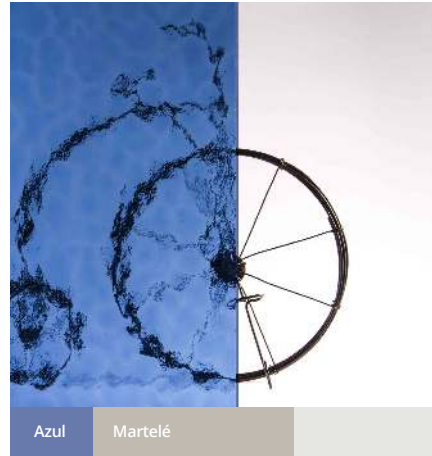

www.vasa.com.ar

Vidrios Decorativos

Graphite

El vidrio impreso **Vasa®** posee en una o ambas caras un dibujo o textura decorativa que impide la visión clara y transmite la luz en forma difusa brindando, según el diseño, diferentes grados de translucidez e intimidad. En arquitectura y decoración de interiores, su amplia gama de diseños ofrece diversas posibilidades de empleo, sólo limitadas por la creatividad personal.

Espesor nominal: 2,1 mm

Tamaño estándar máximo: 1100 x 2200 mm

Peso aproximado promedio: 5,3 Kg/m²

Dreamline

CARTA DE COLORES

NUEVO

APLICACIONES Y DISPONIBILIDAD

- Puertas y ventanas
- Divisores de ambientes
- Mamparas de baño
- Puertas de muebles y guardarropas
- Tapas de mesas y estantes

- Cielorrasos luminosos
- Armado de vitrales
- Paletas para celosías
- Locales comerciales
- Objetos decorativos y luminarias

| DIBUJO | ESPESOR (mm) | MEDIDAS DE HOJA (mm) | INCOLORO | BRONCE | AMBAR | AZUL | VERDE | GRIS OSCURO |
|--------------------|----------------|----------------------|----------|--------|-------|------|-------|-------------|
| Armado con Alambre | 6 | 1600 x 2500 / 3000 | • | | | | | |
| Austral | 4 | 1600 x 2500 | • | | | | | |
| Difuso | 2.1 | 1200 x 1800 | • | | | | | |
| Dreamline | 4 - 6 - 8 - 10 | 1600 x 2500 | • | | | | | |
| Graphite | 4 - 6 - 8 - 10 | 1600 x 2500 | | | | | | • |
| Martelé | 4 | 1600 x 2500 | • | • | • | • | • | |
| Pacific | 4 | 1600 x 2500 | • | • | | | | |
| Stipolite | 4 | 1600 x 2500 | • | | | | | |
| Sycamore | 4 | 1600 x 2500 | • | | | | | |