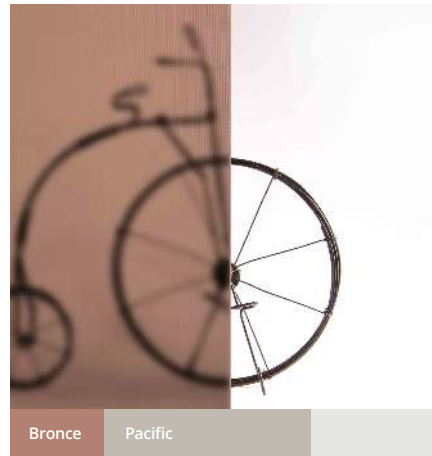

CARTA DE COLORES

NUEVO

APLICACIONES Y DISPONIBILIDAD

- Puertas y ventanas
- Divisores de ambientes
- Mamparas de baño
- Puertas de muebles y guardarropas
- Tapas de mesas y estantes

- Cielorrasos luminosos
- Armado de vitrales
- Paletas para celosías
- Locales comerciales
- Objetos decorativos y luminarias

DIBUJO	ESPESOR (mm)	MEDIDAS DE HOJA (mm)	INCOLORO	BRONCE	AMBAR	AZUL	VERDE	GRIS OSCURO
Armado con Alambre	6	1600 x 2500 / 3000	•					
Austral	4	1600 x 2500	•					
Difuso	2.1	1200 x 1800	•					
Dreamline	4 - 6 - 8 - 10	1600 x 2500	•					
Graphite	4 - 6 - 8 - 10	1600 x 2500						•
Martelé	4	1600 x 2500	•	•	•	•	•	
Pacific	4	1600 x 2500	•	•				
Stipolite	4	1600 x 2500	•					
Sycamore	4	1600 x 2500	•